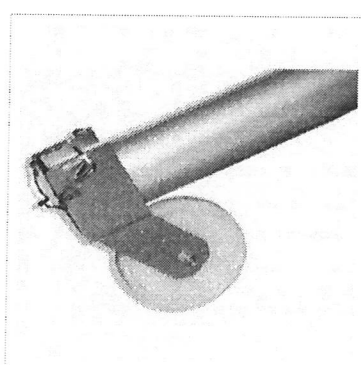

### WIĘCEJ INFORMACJI

Rama bramki wykonana z owalnego profilu 120 x100 mm aluminiowego anodowanego.

Poprzeczka i słupki połączone są specjalnie skonstruowanym narożnikiem. Wsporniki siatki i łącznik bramki wykonane z rur aluminiowych anodowanych. Zaczepy siatki wykonane z tworzywa sztucznego o dużej wytrzymałości odpornej na warunki atmosferyczne. Wszystkie elementy stalowe łączące bramki posiadają ochronne powłoki galwaniczne. W skład kompletu wchodzi rama główna bramki, wsporniki siatki i łącznik bramki. Sposób montażu: bramka mocowana obejmami do gruntu. Bramka jest bardzo prosta w montażu. Jej konstrukcja wraz z proponowanym systemem mocowania, zapewnia bezpieczeństwo eksploatacji.

Sugerujemy zakup obciążeń do bramek (2 szt na 1 bramkę)

Spełniają wymogi normy PN-EN 913. Posiada certyfikat zgodności.

Głębokość bramki bez słupka:

górze: 0,9 m, dół: 1,10 m

Do bramek oferujemy siatki białe lub kolorowe, które należy zakupić osobno.

## PRODUKTY POWIĄZANE

Siatka do piłki n...

178,35 zł

Urządzenie transp...

270,60 zł

Obciążenie do bramki

498,15 zł

Siatka do piłki n...