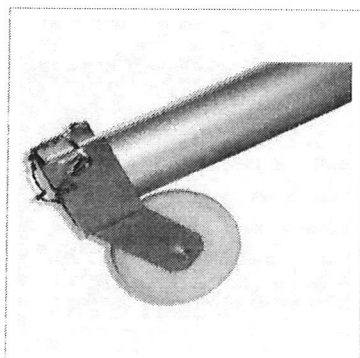

1

WIĘCEJ INFORMACJI

Bramka aluminiowa do piłki nożnej - MINI 1.2 x 0.8 m przenośna.
Spawana rama bramki o profilu 80 x 80 mm wykonana z anodowanego stopu aluminium.
W skład kompletu wchodzi aluminiowe składane ramiona boczne o średnicy 38 mm,
łącznik dolny ramion oraz uchwyty mocujące bramkę do podłogi. Rama i ramiona wyposażone są
w zaczepy do mocowania siatki.

Spełniają wymagania normy PN-EN 913. Posiada certyfikat zgodności.

Głębokość bramki bez słupka:

górze: 0,5 m, dół: 0,5 m

Siatkę do bramki należy zakupić osobno (kod 24653H)

PRODUKTY POWIĄZANE

Urządzenie transp...
270,60 zł