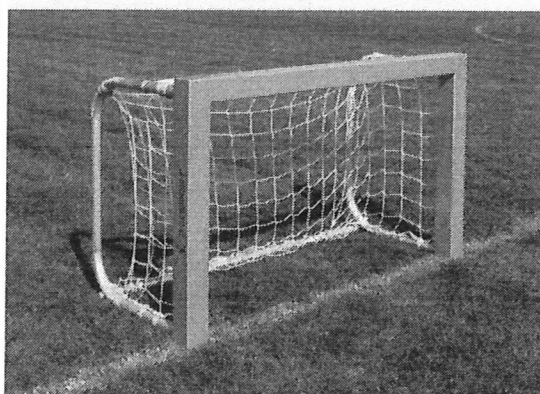

Piłka nożna

Bramki mini

Bramka do piłki nożnej 1,2x0,8 m aluminiowa przenośna

## WIĘCEJ INFORMACJI

Bramka aluminiowa do piłki nożnej - MINI 1.2 x 0.8 m przenośna.  
Spawana rama bramki o profilu 80 x 80 mm wykonana z anodowanego stopu aluminium.  
W skład kompletu wchodzi aluminiowe składane ramiona boczne o średnicy 38 mm,  
łącznik dolny ramion oraz uchwyty mocujące bramkę do podłogi. Rama i ramiona wyposażone są  
w zaczepy do mocowania siatki.